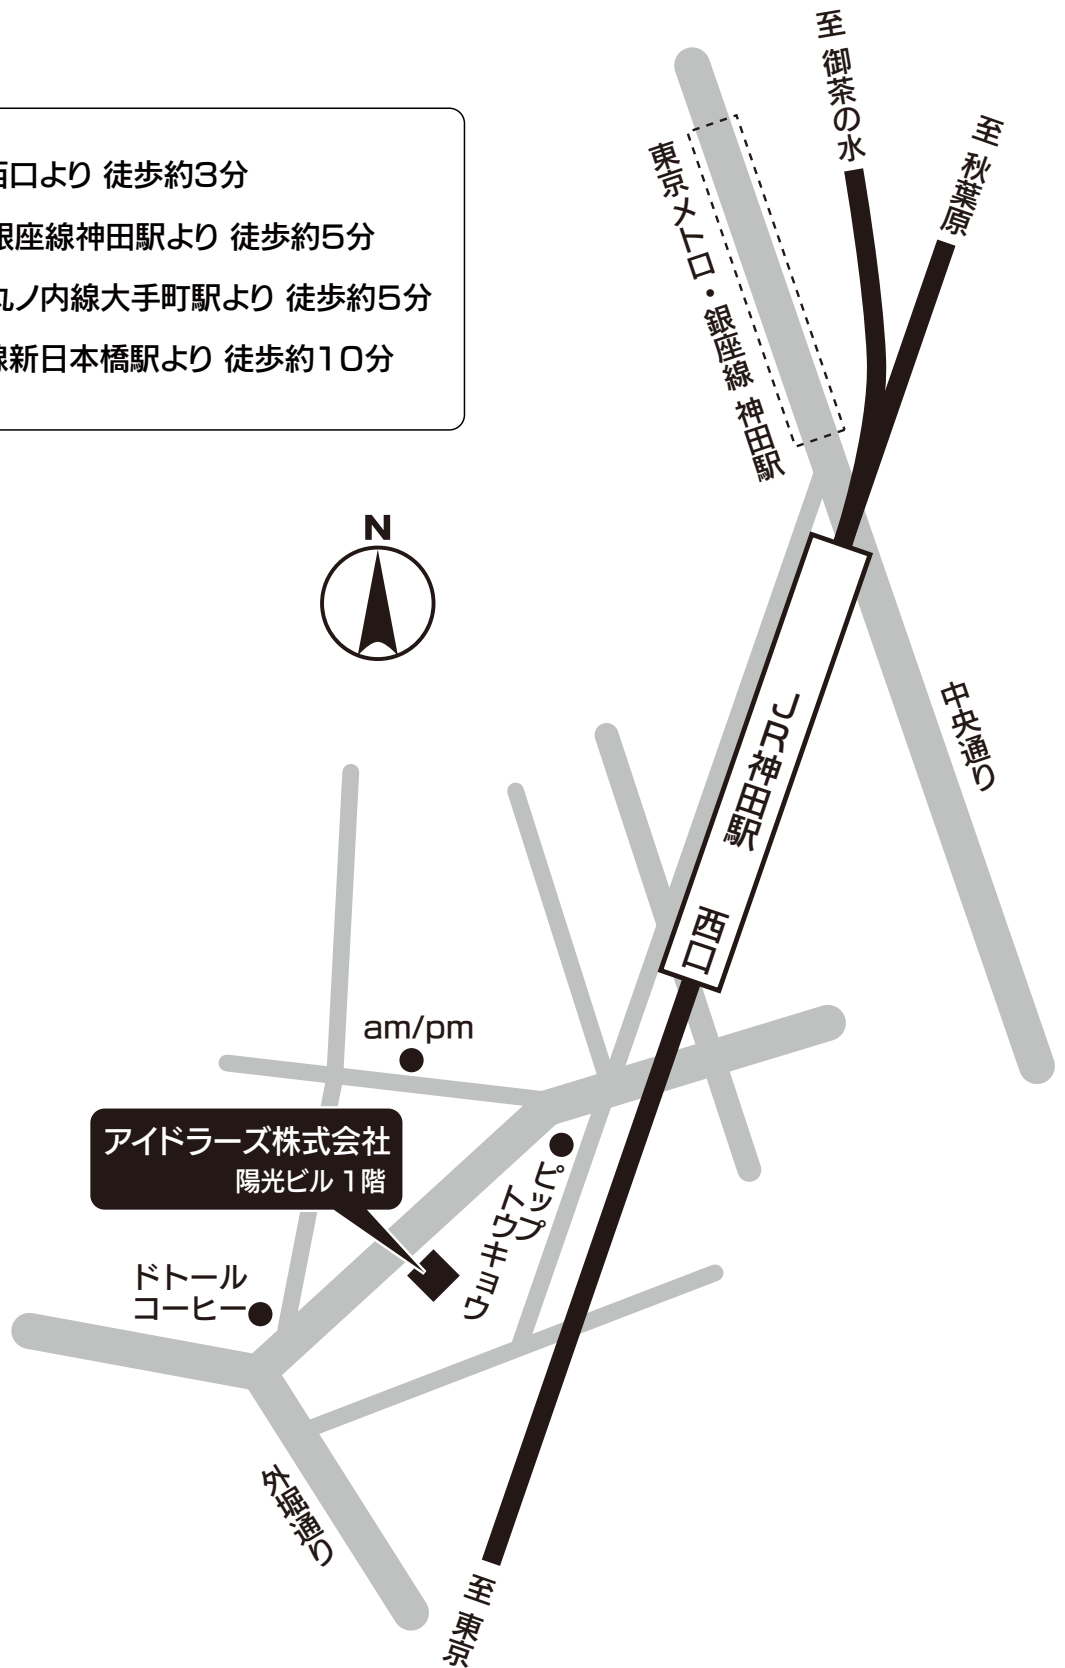

交通

- JR神田駅西口より 徒歩約3分
- 東京メトロ銀座線神田駅より 徒歩約5分
- 東京メトロ丸ノ内線大手町駅より 徒歩約5分
- JR総武本線新日本橋駅より 徒歩約10分

**アイドルズ株式会社**

東京都千代田区内神田3丁目2番12号 陽光ビル1階 TEL.03-3255-3061 FAX.03-3255-3062